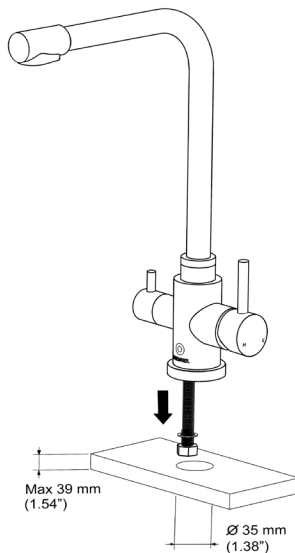

Procedura Instalacji

1

2

3

4