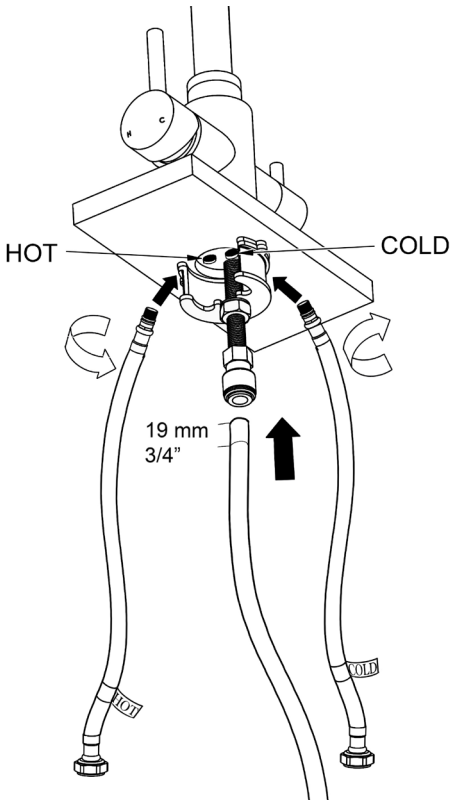

# Procedura Instalacji

1

2

3

4

5

6

7

**Uwaga:** W przypadku zablokowania należy usunąć piasek, muł i brud z węża wodnego i aeratorów. Proszę używać specjalnych narzędzi do demontażu i czyszczenia części za pomocą sprzętu pneumatycznego.

Aerator można w razie potrzeby zmienić. Numer części zamiennej 155066900-SP