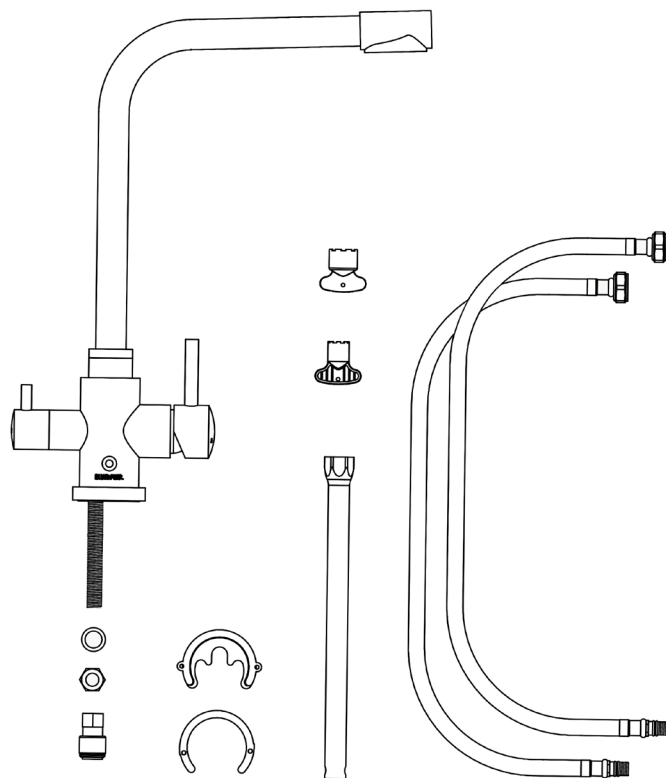

## INSTRUKCJA INSTALACJI

# 3-DROŻNA BATERIA KUCHENNA

Kran klasy PREMIUM wykonany ze stali nierdzewnej, do podłączenia wody filtrowanej oraz zimnej i gorącej.

W OPAKOWANIU ZNAJDZIESZ:

---

POTRZEBNE NARZĘDZIA

Klucz nastawny

**Uwaga:** W przypadku zablokowania należy usunąć piasek, muł i brud z węża wodnego i aeratorów. Proszę używać specjalnych narzędzi do demontażu i czyszczenia części za pomocą sprzętu pneumatycznego.

Aerator można w razie potrzeby zmienić. Numer części zamiennej 155066900-SP