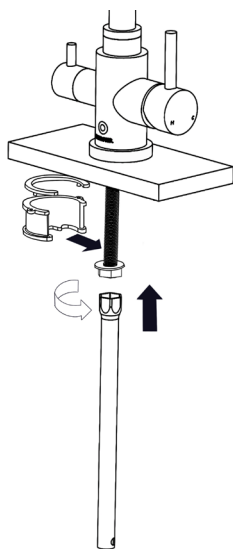

# 3-DROŻNA BATERIA KUCHENNA

Kran klasy PREMIUM wykonany ze stali nierdzewnej, do podłączenia wody filtrowanej oraz zimnej i gorącej.

W OPAKOWANIU ZNAJDZIESZ:

---

POTRZEBNE NARZĘDZIA

Klucz nastawny

# Procedura Instalacji

1

2

3

4

5

6

7

**Uwaga:** W przypadku zablokowania należy usunąć piasek, muł i brud z węża wodnego i aeratorów. Proszę używać specjalnych narzędzi do demontażu i czyszczenia części za pomocą sprzętu pneumatycznego.

Aerator można w razie potrzeby zmienić. Numer części zamiennej 155066900-SP