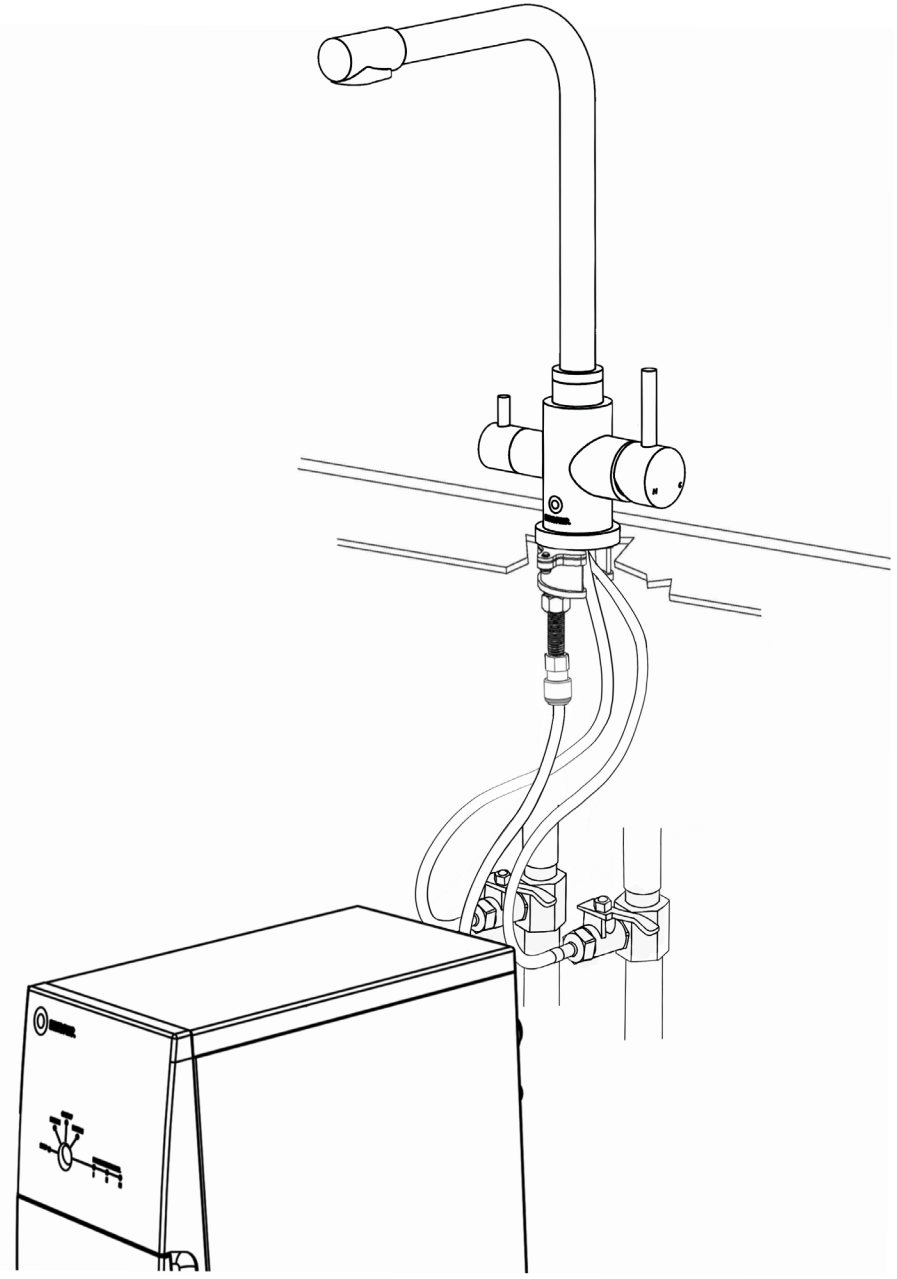

# 3-DROŻNA BATERIA KUCHENNA

Kran klasy PREMIUM wykonany ze stali nierdzewnej, do podłączenia wody filtrowanej oraz zimnej i gorącej.

W OPAKOWANIU ZNAJDZIESZ:

---

POTRZEBNE NARZĘDZIA

Klucz nastawny

# Procedura Instalacji

1

2

3

4

5

6

7

**Uwaga:** W przypadku zablokowania należy usunąć piasek, muł i brud z węża wodnego i aeratorów. Proszę używać specjalnych narzędzi do demontażu i czyszczenia części za pomocą sprzętu pneumatycznego.

Aerator można w razie potrzeby zmienić. Numer części zamiennej 155066900-SP