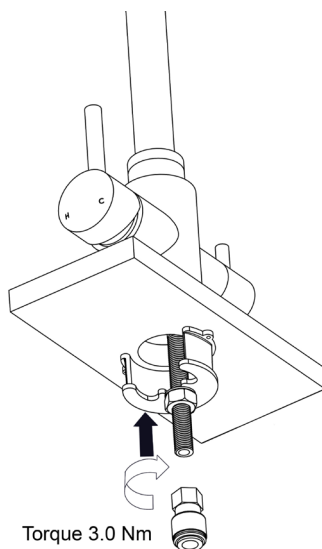

# 3-DROŻNA BATERIA KUCHENNA

Kran klasy PREMIUM wykonany ze stali nierdzewnej, do podłączenia wody filtrowanej oraz zimnej i gorącej.

W OPAKOWANIU ZNAJDZIESZ:

---

POTRZEBNE NARZĘDZIA

Klucz nastawny

# Procedura Instalacji

1

2

3

4

5

6

7

**Uwaga:** W przypadku zablokowania należy usunąć piasek, muł i brud z węża wodnego i aeratorów. Proszę używać specjalnych narzędzi do demontażu i czyszczenia części za pomocą sprzętu pneumatycznego.

Aerator można w razie potrzeby zmienić. Numer części zamiennej 155066900-SP