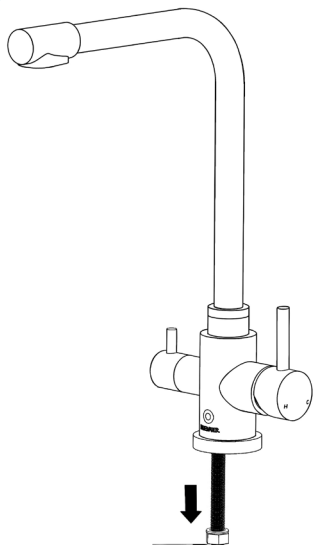

Procedura Instalacji

1