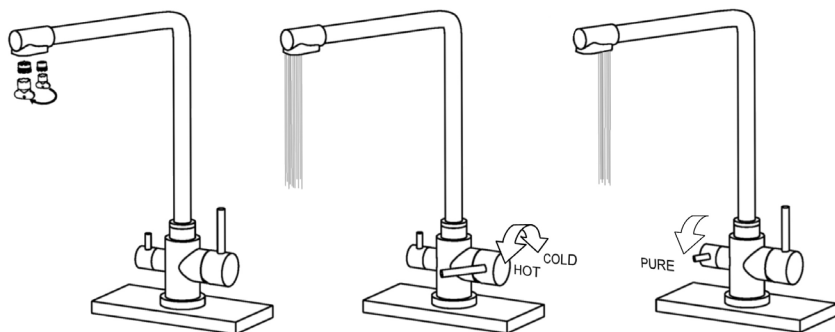

# 3-DROŻNA BATERIA KUCHENNA

Kran klasy PREMIUM wykonany ze stali nierdzewnej, do podłączenia wody filtrowanej oraz zimnej i gorącej.

W OPAKOWANIU ZNAJDZIESZ:

---

POTRZEBNE NARZĘDZIA

Klucz nastawny

# Procedura Instalacji

1

2

3

4

5

6

7

**Uwaga:** W przypadku zablokowania należy usunąć piasek, muł i brud z węża wodnego i aeratorów. Proszę używać specjalnych narzędzi do demontażu i czyszczenia części za pomocą sprzętu pneumatycznego.

Aerator można w razie potrzeby zmienić. Numer części zamiennej 155066900-SP