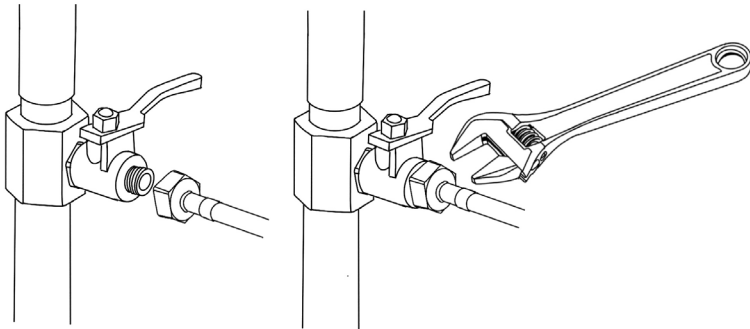

# 3-DROŻNA BATERIA KUCHENNA

Kran klasy PREMIUM wykonany ze stali nierdzewnej, do podłączenia wody filtrowanej oraz zimnej i gorącej.

W OPAKOWANIU ZNAJDZIESZ:

---

POTRZEBNE NARZĘDZIA

Klucz nastawny

# Procedura Instalacji

1

2

3

4

5

6

7

**Uwaga:** W przypadku zablokowania należy usunąć piasek, muł i brud z węża wodnego i aeratorów. Proszę używać specjalnych narzędzi do demontażu i czyszczenia części za pomocą sprzętu pneumatycznego.

Aerator można w razie potrzeby zmienić. Numer części zamiennej 155066900-SP