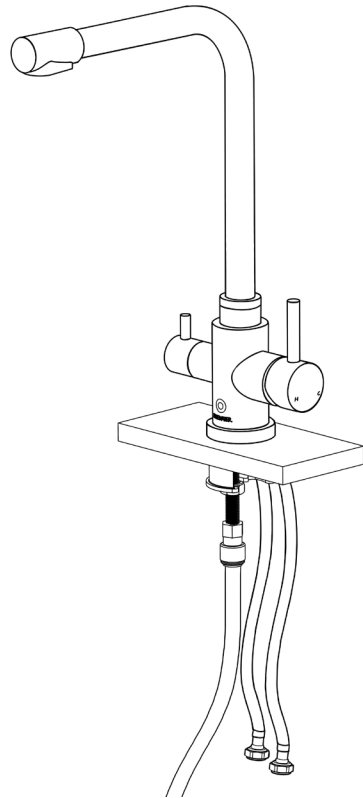

# 3-DROŻNA BATERIA KUCHENNA

Kran klasy PREMIUM wykonany ze stali nierdzewnej, do podłączenia wody filtrowanej oraz zimnej i gorącej.

W OPAKOWANIU ZNAJDZIESZ:

---

POTRZEBNE NARZĘDZIA

Klucz nastawny

# Procedura Instalacji

1

2

3

4

5

6

7

**Uwaga:** W przypadku zablokowania należy usunąć piasek, muł i brud z węża wodnego i aeratorów. Proszę używać specjalnych narzędzi do demontażu i czyszczenia części za pomocą sprzętu pneumatycznego.

Aerator można w razie potrzeby zmienić. Numer części zamiennej 155066900-SP