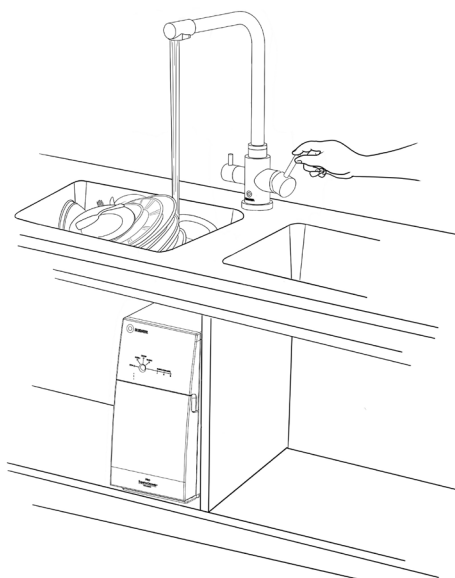

Użytkowanie

10