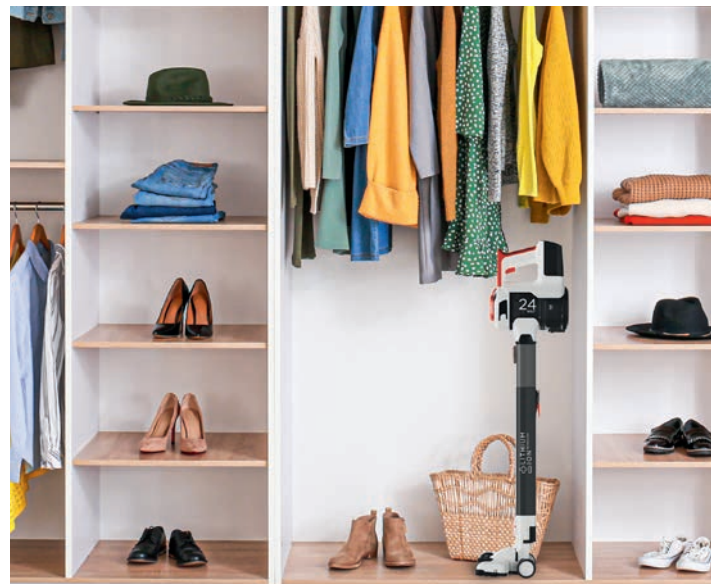

WSKAŹNIKI NAŁADOWANIA AKUMULATORA

Poziom naładowania urządzenia masz zawsze pod kontrolą.

PRAKTYCZNE ŁADOWANIE

Dzięki niewielkiej, praktycznej ładowarce możesz podłączyć urządzenie w każdym gniazdku elektrycznym, dokładanie tam gdzie go w tym momencie potrzebujesz.

Wyposażenie

Z pomocą wygodnego i lekkiego odkurzacza Sharp posprzątasz dokładnie cały dom oraz samochód. Urządzenie sprzedawane jest z zestawem praktycznych szczotek i końcówek.

KOŃCÓWKA 2-W-1

Wielofunkcyjna i niezwykle praktyczna. Doskonale sprawdza się w odkurzaniu delikatnych konstrukcji jak żaluzje i rolety, a także podczas sprzątania samochodu.