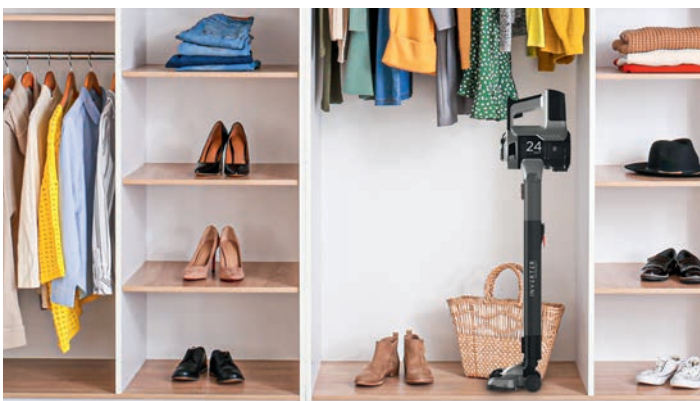

WYGODNE PRZECHOWYWANIE

Urządzenie w każdej konfiguracji zajmuje niewiele miejsca. Jedną z opcji przechowywania jest dołączony w zestawie uchwyt na ścianę. Po złożeniu teleskopowej rury możesz również pozostawić odkurzacz w pozycji pionowej na podłodze, ponieważ jego stabilna konstrukcja uniemożliwia przewrócenie się urządzenia. Po demontażu rury zmieścisz go na półce w szafie lub większej szufladzie.