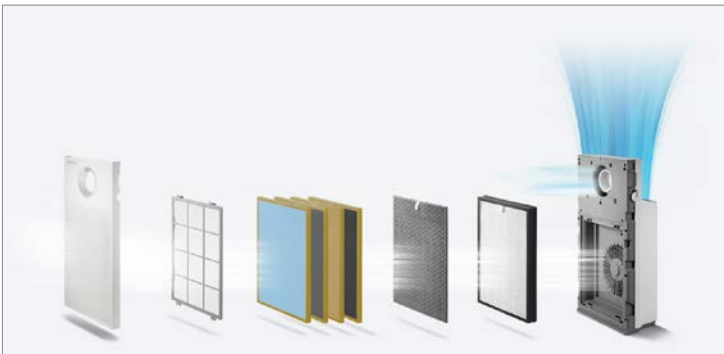

coway

Made in Korea

KOCHAMY NASZĄ PLANETĘ

NOWOŚĆ W POLSCE

OCZYSZCZACZ POWIETRZA MINI STORM

karta katalogowa

Najlepsze filtry
wody i powietrza

www.coway.pl

wyłączny
dystrybutor w Polsce

OPUS