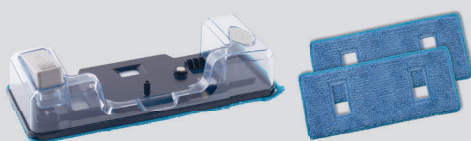

Przeznaczona jest do sprzątania zarówno twardych podłóg, jak i dywanów. Wybierz odpowiedni program (dywan lub podłoga), by dokładnie usunąć kurz, okruchy czy sierść zwierząt. Specjalna konstrukcja szczotki ułatwi wygodne oczyszczenie powierzchni także wzdłuż krawędzi ścian i mebli. A dzięki oświetleniu LED dostrzeżesz kurz nawet w zacienionych miejscach, np. pod meblami.

Wąska ssawka szczelinowa XL

W szczelinach za meblami czy w fotelach samochodowych zbierają się kurz i okruchy. Aby się ich szybko pozbyć, wykorzystaj wąską ssawkę szczelinową XL, z którą usuniesz zabrudzenia w i trudno dostępnych miejscach.

Ssawka 2 w 1

Kurz zbierający się na delikatnych elementach jak rolety i żaluzje szybko usuniesz ssawką 2 w 1. Miękka szczotka dopasuje się do czyszczonej powierzchni i usunie zabrudzenia, nie uszkadzając jej.