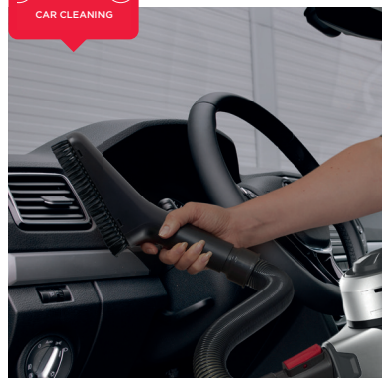

CAR CLEANING

Zestaw ssawek samochodowych

Praktyczny zestaw ssawek wystarczy, by dokładnie sprzątnąć schowki, kratki i wszystkie zakamarki deski rozdzielczej a także ciasne przestrzenie przy fotelach samochodowych. Ssawki sprawdzą się także, gdy będziesz usuwać kurz z kaloryferów, klawiatury komputera czy drukarki. Elastyczne włosie ssawek z łatwością wymiata kurz i pył, które od razu zasysane są przez odkurzacz.