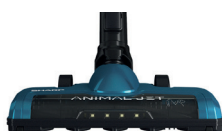

W zestawie

Uchwyt ścienny

Odkurzacze, choć estetyczny, nie musi rzucać się w oczy. Montując uchwyt ścienny, możesz ukryć urządzenie w dowolnym miejscu, oszczędzając przestrzeń i zachowując porządek.

Elektroszczotka AnimalJet