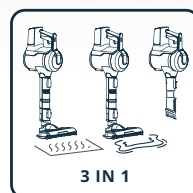

**2 wymienne pady**  
Wygoda i higiena

**Zapewna bateria z ładowarką**  
Dodatkowe 60 minut\* pracy

**Soft brush**  
Dokładne odkurzanie kratki

**Giętki wąż**  
Elastyczne przedłużenie dla ssawki

**MiniTurbo brush**  
Czyste kanapy i materace