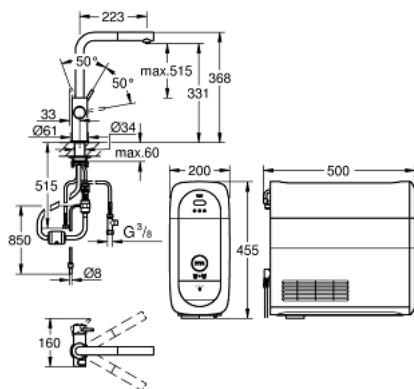

31 539 KS0 GROHE BLUE HOME ZESTAW STARTOWY Z WYCIĄGANĄ WYLEWKĄ W KSZTAŁCIE L

OPIS PRODUKTU (1/2)

- Colour: aksamitna czerń
- elementy składowe:
  - GROHE Blue Home jednouchwytna bateria kuchenna z filtrem do wody
  - montaż jednootworowy
  - wylewka L
  - przycisk umożliwiający uzyskanie trzech rodzajów schłodzonej wody pitnej
  - woda niegazowana, lekko gazowana, gazowana
  - GROHE Long-Life Shine powłoka chromowana
  - GROHE SilkMove głowica ceramiczna 28 mm
  - wyciągana wylewka z perlatozem
  - obrotowa wylewka
  - kąt obrotu 360°
  - oddzielne kanały dla wody przefiltrowanej i nieprzefiltrowanej
  - giętkie węże przyłączeniowe
  - GROHE Blue Home jednostka chłodząca
  - dostarcza 3 litry schłodzonej, gazowanej wody na godzinę
  - jednostka chłodząca 180 Watt, 230 V, 50 Hz
  - poziomy hałas w trybie czuwania 44 dB(A)
  - typ zabezpieczenia IP 21
  - znak CE
  - wymagane otwory wentylacyjne na dnie szafki kuchennej
  - Monitorowanie danych dotyczących zużycia filtra lub butli CO2 za pomocą aplikacji GROHE Watersystems
  - Przesyłanie danych przez Bluetooth 4.0* i WIFI
  - dostępne na urządzeniach Apple** i Android
  - Zasięg Bluetooth (10 m) różni się w zależności od użytych materiałów ściennych i podłogowych między nadajnikiem a odbiornikiem
  - kompatybilny z filtrem GROHE Blue w rozmiarze S i M, z filtrem GROHE Blue z węglem aktywnym oraz filtrem GROHE Blue magnezowo - cynkowym
  - filtr GROHE Blue w rozmiarze S - głowica filtra z elastyczną regulacją twardości wody