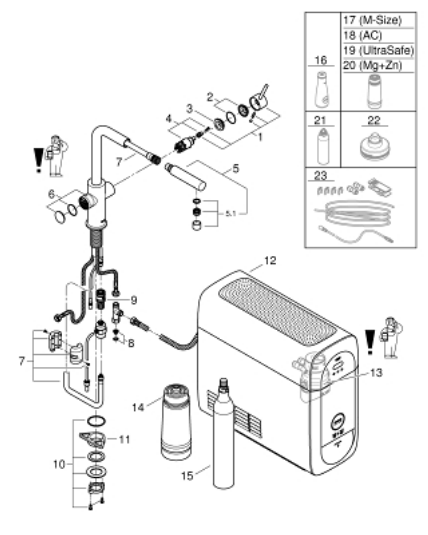

31 539 KS0 GROHE BLUE HOME ZESTAW STARTOWY Z WYCIĄGANĄ WYLEWKĄ W KSZTAŁCIE L

ELEMENTY ZAMIENNE, września 2021 – now

- 1: dźwignia kompletna (Numer zamówienia 46957KS0)
 - 2: nakładka (Numer zamówienia 46581KS0)
 - 3: pierścień mocujący (Numer zamówienia 07419000)
 - 4: Głowica (Numer zamówienia 46580000)
 - 5: prysznic zlewozmywakowy (Numer zamówienia 46999KS0)
 - 6: Jednostka sterująca (Numer zamówienia 46958KS0)
 - 7: Hose for pull-out shower (Numer zamówienia 48378000)
 - 8: sitko (Numer zamówienia 47576000)
 - 9: szybkozłączka (Numer zamówienia 46315000)
 - 10: Zestaw mocowań (Numer zamówienia 48384000)
 - 11: Płyta stabilizująca (Numer zamówienia 05334000)
 - 12: Jednostka chłodząca (Numer zamówienia 40711001)
 - 13: Głowica filtra (Numer zamówienia 48344000)
 - 14: Filtr w rozmiarze S (Numer zamówienia 40404001)
 - 15: Zestaw startowy butli CO₂ 425 g (4 sztuki) (Numer zamówienia 40422000)
 - 16: Szklana karafka z korkiem (Numer zamówienia 40405001)*
 - 17: Filtr w rozmiarze M (Numer zamówienia 40430001)*
 - 18: Filtr z węglem aktywnym (Numer zamówienia 40547001)*
 - 19: Filtr UltraSafe (Numer zamówienia 40575002)*
 - 20: Filtr Magnez + Cynk (Numer zamówienia 40691002)*
 - 21: Wkład czyszczący (Numer zamówienia 40434001)*
 - 22: Adapter czyszczący (Numer zamówienia 40694000)*
 - 23: Zestaw przedłużek (Numer zamówienia 40843000)*
- Aksesoria opcjonalne