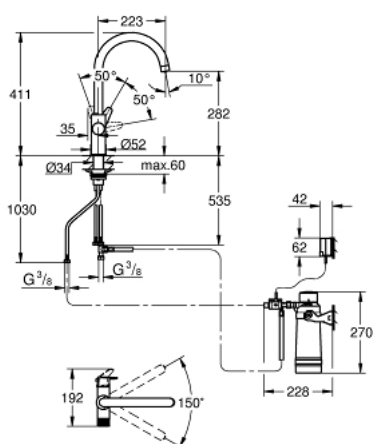

30 555 000 GROHE BLUE PURE BAU ZESTAW STARTOWY Z BATERIĄ FILTRUJĄCĄ I FILTREM S

OPIS PRODUKTU

- Colour: chrom
- elementy składowe:
- GROHE Blue jednouchwytowa bateria kuchenna z funkcją filtrowania wody
- montaż jednootworowy
- wylewka C
- oddzielne pokrętło dla wody przefiltrowanej
- GROHE SilkMove głowica ceramiczna 28 mm
- obrotowa wylewka
- kąt obrotu 150°
- oddzielne kanały dla wody przefiltrowanej i nieprzefiltrowanej
- giętkie węże przyłączeniowe
- GROHE Blue głowica filtra
- w zestawie filtr GROHE Blue w rozmiarze S
- wydajność 600 L w 20° dKH
- Licznik przepływu do pomiaru zużycia filtra

30 555 000 GROHE BLUE PURE BAU ZESTAW STARTOWY Z BATERIĄ FILTRUJĄCĄ I FILTREM S

Dla tej listy części zamiennych nie jest dostępny widok rozstrzelony.

ELEMENTY ZAMIENNE, lipca 2021 – now

- 1: dźwignia kompletna (Numer zamówienia 48510000)
 - 2: pierścień mocujący (Numer zamówienia 07419000)
 - 3: Głowica (Numer zamówienia 46963000)
 - 4: null (Numer zamówienia 48620000)
 - 5: Kontrola przepływu (Numer zamówienia 48343000)
 - 6: Zestaw mocowań (Numer zamówienia 48384000)
 - 7: Płyta stabilizująca (Numer zamówienia 05334000)
 - 8: S-size filter starter set (Numer zamówienia 40438001)
 - 8.1: Głowica filtra (Numer zamówienia 64508001)
 - 8.2: Filtr w rozmiarze S (Numer zamówienia 40404001)
 - 9: Szklana karafka z korkiem (Numer zamówienia 40405001)*
 - 10: Szklanki (6 sztuk) (Numer zamówienia 40437000)*
 - 11: Reverse osmosis filter starter set (Numer zamówienia 40877000)*
 - 12: Reverse osmosis with mineralisation filter starter set (Numer zamówienia 40878000)*
 - 13: Magnesium + Zinc filter starter set (Numer zamówienia 40875000)*
 - 14: Ultrasafe filter starter set (Numer zamówienia 40876000)*
 - 15: Activated carbon filter starter set (Numer zamówienia 41136000)*
- Aksesoria opcjonalne