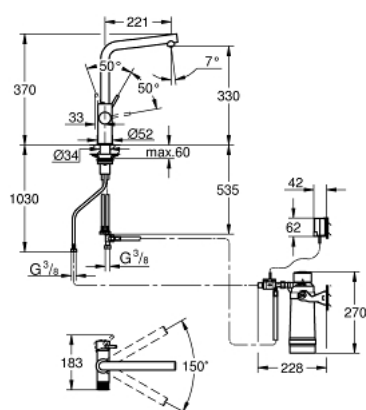

### OPIS PRODUKTU

- Colour: chrom
- elementy składowe:
- GROHE Blue jednouchwytowa bateria kuchenna z funkcją filtrowania wody
- montaż jednootworowy
- wylewka L
- oddzielne pokrętło dla wody przefiltrowanej
- GROHE SilkMove głowica ceramiczna 28 mm
- obrotowa wylewka
- kąt obrotu 150°
- oddzielne kanały dla wody przefiltrowanej i nieprzefiltrowanej
- giętkie węże przyłączeniowe
- GROHE Blue głowica filtra
- w zestawie filtr GROHE Blue w rozmiarze S
- wydajność 600 L w 20° dKH
- Licznik przepływu do pomiaru zużycia filtra

### ELEMENTY ZAMIENNE, lipca 2021 – now

- 2: dźwignia kompletna (Numer zamówienia 46957000)
  - 3: Głowica (Numer zamówienia 46963000)
  - 4: null (Numer zamówienia 48620000)
  - 5: Kontrola przepływu (Numer zamówienia 48343000)
  - 6: Zestaw mocowań (Numer zamówienia 48384000)
  - 7: Płyta stabilizująca (Numer zamówienia 05334000)
  - 8: S-size filter starter set (Numer zamówienia 40438001)
  - 8.1: Głowica filtra (Numer zamówienia 64508001)
  - 8.2: Filtr w rozmiarze S (Numer zamówienia 40404001)
  - 9: Szklana karafka z korkiem (Numer zamówienia 40405001)\*
  - 10: Szklanki (6 sztuk) (Numer zamówienia 40437000)\*
  - 11: Reverse osmosis filter starter set (Numer zamówienia 40877000)\*
  - 12: Reverse osmosis with mineralisation filter starter set (Numer zamówienia 40878000)\*
  - 13: Magnesium + Zinc filter starter set (Numer zamówienia 40875000)\*
  - 14: Ultrasafe filter starter set (Numer zamówienia 40876000)\*
  - 15: Activated carbon filter starter set (Numer zamówienia 41136000)\*
- Aksesoria opcjonalne