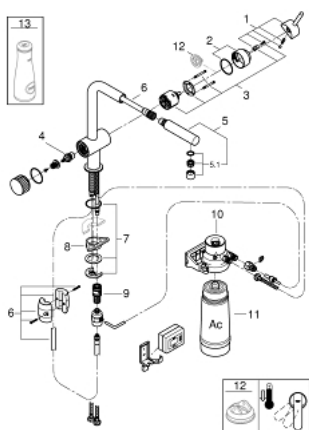

## 30 382 DC0 GROHE BLUE PURE MINTA ZESTAW STARTOWY

### OPIS PRODUKTU

- Colour: stal nierdzewna
- elementy składowe:
- GROHE Blue jednouchwytywa bateria kuchenna z funkcją filtrowania wody
- montaż jednootworowy
- wylewka L
- wyciągana wylewka z perlatozem
- oddzielne pokrętko dla wody przefiltrowanej
- głowica 1/2"
- GROHE Long-Life Shine powłoka chromowana
- GROHE SilkMove głowica ceramiczna 46 mm
- obrotowa wylewka
- kąt obrotu 90°
- oddzielne kanały dla wody przefiltrowanej i nieprzefiltrowanej
- giętkie węże przyłączeniowe
- GROHE Blue głowica filtra
- GROHE Blue filtr z węglem aktywnym, poprawiający smak wody
- pojemność 3000 litrów
- czasomierz sygnalizujący wymianę filtra zawiera 2 baterie AA

### ELEMENTY ZAMIENNE, października 2018 – now

- 1: dźwignia kompletna (Numer zamówienia 46015DC0)
- 2: nakładka (Numer zamówienia 46025DC0)
- 3: Głowica (Numer zamówienia 46048000)
- 4: Głowica ceramiczna, DN 15 (Numer zamówienia 48509000)
- 5: prysznic zlewozmywakowy (Numer zamówienia 46999DC0)
- 5.1: Perlator (Numer zamówienia 48194DC0)
- 6: Hose for pull-out shower (Numer zamówienia 48378000)
- 7: Przeciwzłącze śrubowe (Numer zamówienia 46345000)
- 8: Płyta stabilizująca (Numer zamówienia 05334000)
- 9: szybkozłączka (Numer zamówienia 46315000)
- 10: Głowica filtra (Numer zamówienia 64508001)
- 11: Filtr z węglem aktywnym (Numer zamówienia 40547001)
- 12: Ogranicznik temperatury (Numer zamówienia 46375000)\*
- 13: Szklana karafka (Numer zamówienia 40405000)\*