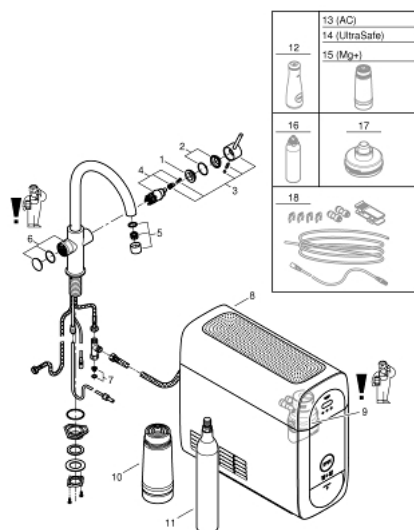

31 455 DC1 GROHE BLUE HOME ZESTAW STARTOWY Z WYLEWKĄ W KSZTAŁCIE C

ELEMENTY ZAMIENNE, kwietnia 2017 – now

- 1: pierścień mocujący (Numer zamówienia 07419000)
 - 2: nakładka (Numer zamówienia 46581DC0)
 - 3: dźwignia kompletna (Numer zamówienia 46957DC0)
 - 4: Głowica (Numer zamówienia 46580000)
 - 5: Kontrola przepływu (Numer zamówienia 48343DC0)
 - 6: Jednostka sterująca (Numer zamówienia 46958DC0)
 - 7: sitko (Numer zamówienia 47576000)
 - 8: Jednostka chłodząca (Numer zamówienia 40711001)
 - 9: Głowica filtra (Numer zamówienia 48344000)
 - 10: Filtr w rozmiarze S (Numer zamówienia 40404001)
 - 11: Zestaw startowy butli CO₂ 425 g (4 sztuki) (Numer zamówienia 40422000)
 - 12: Szklana karafka (Numer zamówienia 40405000)*
 - 13: Filtr z węglem aktywnym (Numer zamówienia 40547001)*
 - 14: Filtr UltraSafe (Numer zamówienia 40575001)*
 - 15: Filtr magnezowy (Numer zamówienia 40691001)*
 - 16: Wkład czyszczący (Numer zamówienia 40434001)*
 - 17: Adapter czyszczący (Numer zamówienia 40694000)*
 - 18: Zestaw przedłużek (Numer zamówienia 40843000)*
- Aksesoria opcjonalne