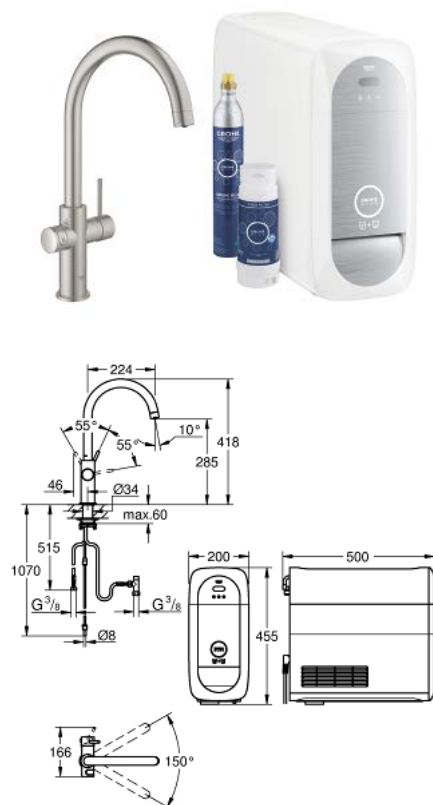

31 455 DC1 GROHE BLUE HOME ZESTAW STARTOWY Z WYLEWKĄ W KSZTAŁCIE C

OPIS PRODUKTU (1/2)

- Colour: stal nierdzewna
- elementy składowe:
 - GROHE Blue Home jednouchwytywa bateria kuchenna z filtrem do wody
 - montaż jednootworowy
 - wylewka C
 - przycisk umożliwiający uzyskanie trzech rodzajów schłodzonej wody pitnej
 - woda niegazowana, lekko gazowana, gazowana
 - GROHE Long-Life Shine powłoka chromowana
 - GROHE SilkMove głowica ceramiczna 28 mm
 - obrotowa wylewka
 - kąt obrotu 150°
 - oddzielne kanały dla wody przefiltrowanej i nieprzefiltrowanej
 - giętkie węże przyłączeniowe
 - GROHE Blue Home jednostka chłodząca
 - dostarcza 3 litry schłodzonej, gazowanej wody na godzinę
 - jednostka chłodząca 180 Watt, 230 V, 50 Hz
 - poziom hałasu w trybie czuwania 44 dB(A)
 - typ zabezpieczenia IP 21
 - znak CE
 - wymagane otwory wentylacyjne na dnie szafki kuchennej
 - Monitorowanie danych dotyczących zużycia filtra lub butli CO2 za pomocą aplikacji GROHE Watersystems
 - Przesyłanie danych przez Bluetooth 4.0* i WIFI
 - dostępne na urządzeniach Apple** i Android
 - Zasięg Bluetooth (10 m) różni się w zależności od użytych materiałów ściennych i podłogowych między nadajnikiem a odbiornikiem
 - kompatybilny z filtrem GROHE Blue w rozmiarze S i M, z filtrem GROHE Blue z węglem aktywnym oraz filtrem GROHE Blue magnezowo - cynkowym
 - filtr GROHE Blue w rozmiarze S - głowica filtra z elastyczną regulacją twardości wody
 - dla regionów o twardości wody powyżej 9 ° dKH