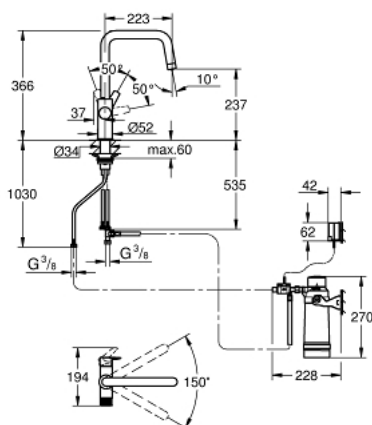

### OPIS PRODUKTU

- Colour: chrom
- elementy składowe:
- GROHE Blue jednouchwytowa bateria kuchenna z funkcją filtrowania wody
- montaż jednootworowy
- wylewka U
- oddzielne pokrętło dla wody przefiltrowanej
- GROHE SilkMove głowica ceramiczna 28 mm
- obrotowa wylewka
- kąt obrotu 150°
- oddzielne kanały dla wody przefiltrowanej i nieprzefiltrowanej
- giętkie węże przyłączeniowe
- GROHE Blue głowica filtra
- w zestawie filtr GROHE Blue w rozmiarze S
- wydajność 600 L w 20° dKH
- Licznik przepływu do pomiaru zużycia filtra

### ELEMENTY ZAMIENNE, lipca 2021 – now

- 1: lever (Numer zamówienia 48531000)
- 2: pierścień mocujący (Numer zamówienia 07419000)
- 3: Głowica (Numer zamówienia 46963000)
- 4: null (Numer zamówienia 48620000)
- 5: Kontrola przepływu (Numer zamówienia 48343000)
- 6: Zestaw mocowań (Numer zamówienia 48384000)
- 7: Płyta stabilizująca (Numer zamówienia 05334000)
- 8: S-size filter starter set (Numer zamówienia 40438001)
- 8.1: Głowica filtra (Numer zamówienia 64508001)
- 8.2: Filtr w rozmiarze S (Numer zamówienia 40404001)
- 9: Szklana karafka z korkiem (Numer zamówienia 40405001)\*
- 10: Szklanki (6 sztuk) (Numer zamówienia 40437000)\*
- 11: Reverse osmosis filter starter set (Numer zamówienia 40877000)\*
- 12: Reverse osmosis with mineralisation filter starter set (Numer zamówienia 40878000)\*
- 13: Magnesium + Zinc filter starter set (Numer zamówienia 40875000)\*
- 14: Ultrasafe filter starter set (Numer zamówienia 40876000)\*
- 15: Activated carbon filter starter set (Numer zamówienia 41136000)\*