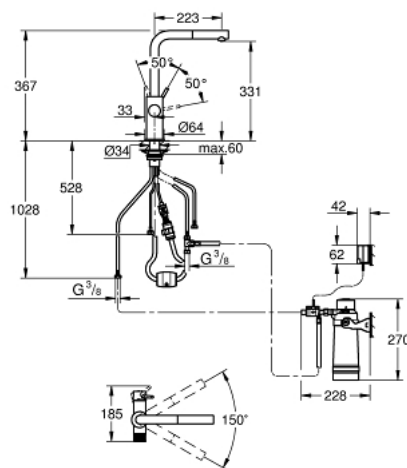

30 579 000 GROHE BLUE PURE VENTO STARTER KIT WITH S-SIZE FILTER AND PULL-OUT MOUSSEUR

OPIS PRODUKTU

- Colour: chrom
- elementy składowe:
  - GROHE Blue jednouchwytywa bateria kuchenna z funkcją filtrowania wody
  - montaż jednootworowy
  - wylewka L
  - wyciągana wylewka z perlatozem
  - oddzielne pokrętko dla wody przefiltrowanej
  - GROHE SilkMove głowica ceramiczna 28 mm
  - obrotowa wylewka
  - kąt obrotu 360°
  - oddzielne kanały dla wody przefiltrowanej i nieprzefiltrowanej
  - giętkie węże przyłączeniowe
  - GROHE Blue głowica filtra
  - w zestawie filtr GROHE Blue w rozmiarze S
  - wydajność 600 L w 20° dKH
  - Licznik przepływu do pomiaru zużycia filtra