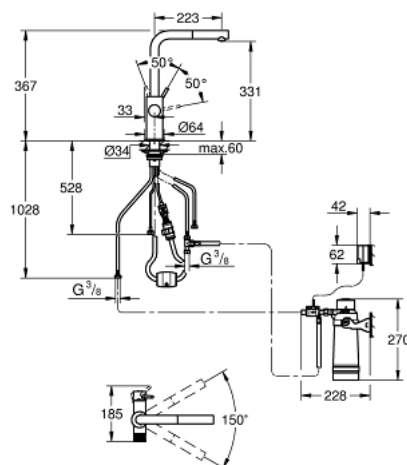

30 579 KF0 GROHE BLUE PURE VENTO STARTER KIT WITH S-SIZE FILTER AND PULL-OUT MOUSSEUR

OPIS PRODUKTU

- Colour: phantom black
- elementy składowe:
- GROHE Blue jednouchwytowa bateria kuchenna z funkcją filtrowania wody
- montaż jednootworowy
- wylewka L
- wyciągana wylewka z perlatozem
- oddzielne pokrętko dla wody przefiltrowanej
- GROHE SilkMove głowica ceramiczna 28 mm
- obrotowa wylewka
- kąt obrotu 360°
- oddzielne kanały dla wody przefiltrowanej i nieprzefiltrowanej
- giętkie węże przyłączeniowe
- GROHE Blue głowica filtra
- w zestawie filtr GROHE Blue w rozmiarze S
- wydajność 600 L w 20° dKH
- Licznik przepływu do pomiaru zużycia filtra