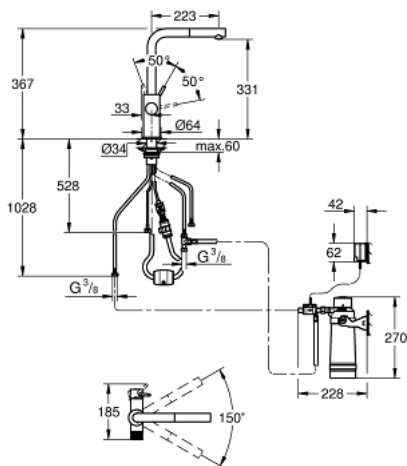

30 579 DC0 GROHE BLUE PURE VENTO STARTER KIT WITH S-SIZE FILTER AND PULL-OUT MOUSSEUR

OPIS PRODUKTU

- Colour: stal nierdzewna
- elementy składowe:
- GROHE Blue jednouchwytowa bateria kuchenna z funkcją filtrowania wody
- montaż jednootworowy
- wylewka L
- wyciągana wylewka z perlatozem
- oddzielne pokrętło dla wody przefiltrowanej
- GROHE SilkMove głowica ceramiczna 28 mm
- obrotowa wylewka
- kąt obrotu 360°
- oddzielne kanały dla wody przefiltrowanej i nieprzefiltrowanej
- giętkie węże przyłączeniowe
- GROHE Blue głowica filtra
- w zestawie filtr GROHE Blue w rozmiarze S
- wydajność 600 L w 20° dKH
- Licznik przepływu do pomiaru zużycia filtra