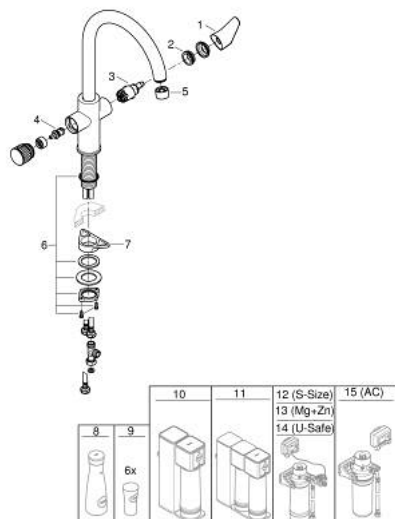

30 580 000 GROHE BLUE PURE BAUCURVE BATERIA FILTRUJĄCA

OPIS PRODUKTU

- Colour: chrom
- elementy składowe:
 - GROHE Blue jednouchwytowa bateria kuchenna z funkcją filtrowania wody
 - montaż jednootworowy
 - wylewka C
 - oddzielne pokrętko dla wody przefiltrowanej
 - GROHE SilkMove głowica ceramiczna 28 mm
 - obrotowa wylewka
 - kąt obrotu 150°
 - oddzielne kanały dla wody przefiltrowanej i nieprzefiltrowanej
 - giętkie węże przyłączeniowe
 - do użytku z zestawem startowym filtrów GROHE Blue (zamawiane osobno)

30 580 000 GROHE BLUE PURE BAUCURVE BATERIA FILTRUJĄCA

ELEMENTY ZAMIENNE, lipca 2021 – now

- 1: Dźwignia (Numer zamówienia 48510000)
 - 2: pierścień mocujący (Numer zamówienia 07419000)
 - 3: Głowica (Numer zamówienia 46963000)
 - 4: Głowica ceramiczna, DN 15 (Numer zamówienia 48620000)
 - 5: Kontrola przepływu (Numer zamówienia 48343000)
 - 6: Zestaw mocowań (Numer zamówienia 48384000)
 - 7: Płyta stabilizująca (Numer zamówienia 05334000)
 - 8: Szklana karafka z korkiem (Numer zamówienia 40405001)*
 - 9: Szklanki (6 sztuk) (Numer zamówienia 40437000)*
 - 10: Zestaw z filtrem z odwróconą osmozą (Numer zamówienia 40877000)*
 - 11: Zestaw z filtrem z odwróconą osmozą i mineralizacją (Numer zamówienia 40878000)*
 - 12: Zestaw z filtrem S (Numer zamówienia 40438001)*
 - 13: Zestaw startowy z filtrem Magnez+Cynk (Numer zamówienia 40875000)*
 - 14: Zestaw z filtrem Ultrasafe (Numer zamówienia 40876000)*
 - 15: Zestaw z mini filtrem z węglem aktywnym (Numer zamówienia 41136000)*
- Aksesoria opcjonalne