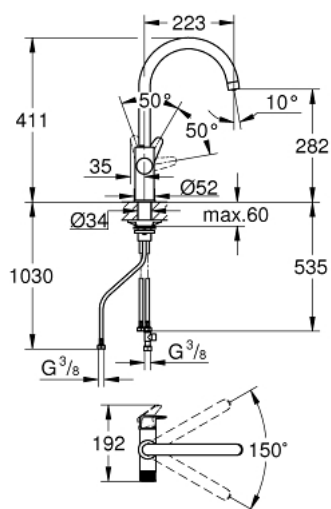

30 580 000 GROHE BLUE PURE BAUCURVE BATERIA FILTRUJĄCA

OPIS PRODUKTU

- Colour: chrom
- elementy składowe:
 - GROHE Blue jednouchwytowa bateria kuchenna z funkcją filtrowania wody
 - montaż jednootworowy
 - wylewka C
 - oddzielne pokrętko dla wody przefiltrowanej
 - GROHE SilkMove głowica ceramiczna 28 mm
 - obrotowa wylewka
 - kąt obrotu 150°
 - oddzielne kanały dla wody przefiltrowanej i nieprzefiltrowanej
 - giętkie węże przyłączeniowe
 - do użytku z zestawem startowym filtrów GROHE Blue (zamawiane osobno)

30 580 000 GROHE BLUE PURE BAUCURVE BATERIA FILTRUJĄCA

ELEMENTY ZAMIENNE, lipca 2021 – now

- 1: Dźwignia (Numer zamówienia 48510000)
 - 2: pierścień mocujący (Numer zamówienia 07419000)
 - 3: Głowica (Numer zamówienia 46963000)
 - 4: Głowica ceramiczna, DN 15 (Numer zamówienia 48620000)
 - 5: Kontrola przepływu (Numer zamówienia 48343000)
 - 6: Zestaw mocowań (Numer zamówienia 48384000)
 - 7: Płyta stabilizująca (Numer zamówienia 05334000)
 - 8: Szklana karafka z korkiem (Numer zamówienia 40405001)*
 - 9: Szklanki (6 sztuk) (Numer zamówienia 40437000)*
 - 10: Zestaw z filtrem z odwróconą osmozą (Numer zamówienia 40877000)*
 - 11: Zestaw z filtrem z odwróconą osmozą i mineralizacją (Numer zamówienia 40878000)*
 - 12: Zestaw z filtrem S (Numer zamówienia 40438001)*
 - 13: Zestaw startowy z filtrem Magnez+Cynk (Numer zamówienia 40875000)*
 - 14: Zestaw z filtrem Ultrasafe (Numer zamówienia 40876000)*
 - 15: Zestaw z mini filtrem z węglem aktywnym (Numer zamówienia 41136000)*
- Aksesoria opcjonalne